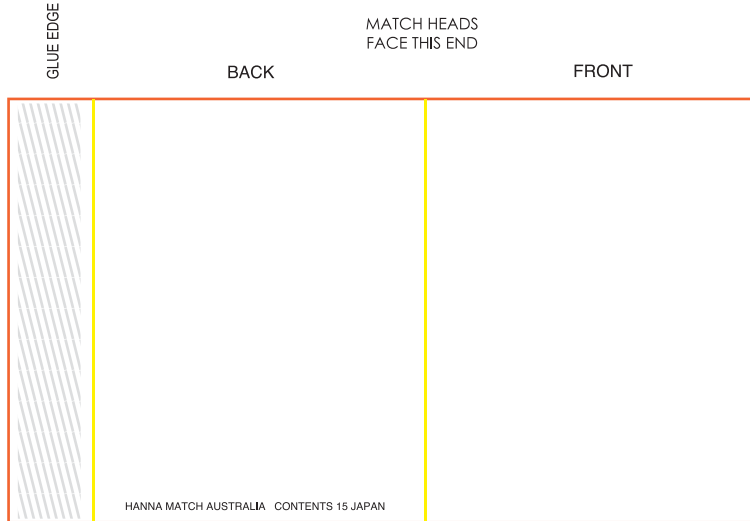

# Pillow Pack Mini Match Box Template

57mm x 44mm

## OUTER SLEEVE